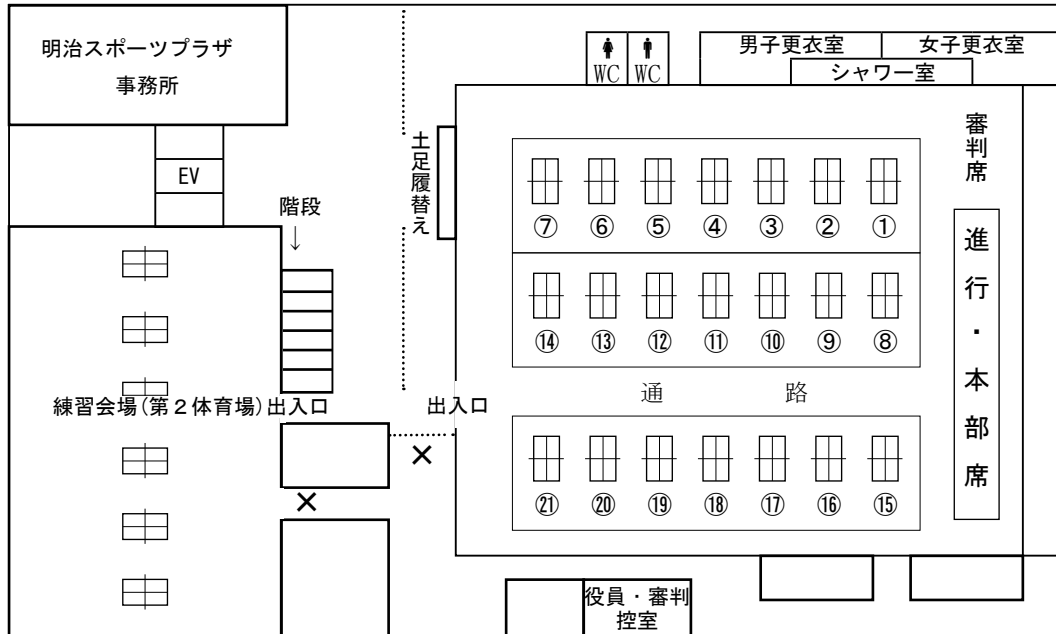

第59回大阪国際招待卓球選手権大会(全国オープン)

会場配置図

エディオンアリーナ大阪(大阪府立体育会館) 第1競技場配置図

2月14日(金)

2月15日(土)

)

2月16日(日)

2/16(土)15台×3列 45台使用

2/17(日)14台×3列 42台使用

第59回大阪国際招待卓球選手権大会(全国オープン)

会場配置図

明治スポーツプラザ(大阪市立浪速スポーツセンター) 第1体育場(3階) 配置図

※ラバーの貼り替えは、当日指定の場所で行って下さい。
 ※明治スポーツプラザのエレベーター使用はご遠慮下さい。